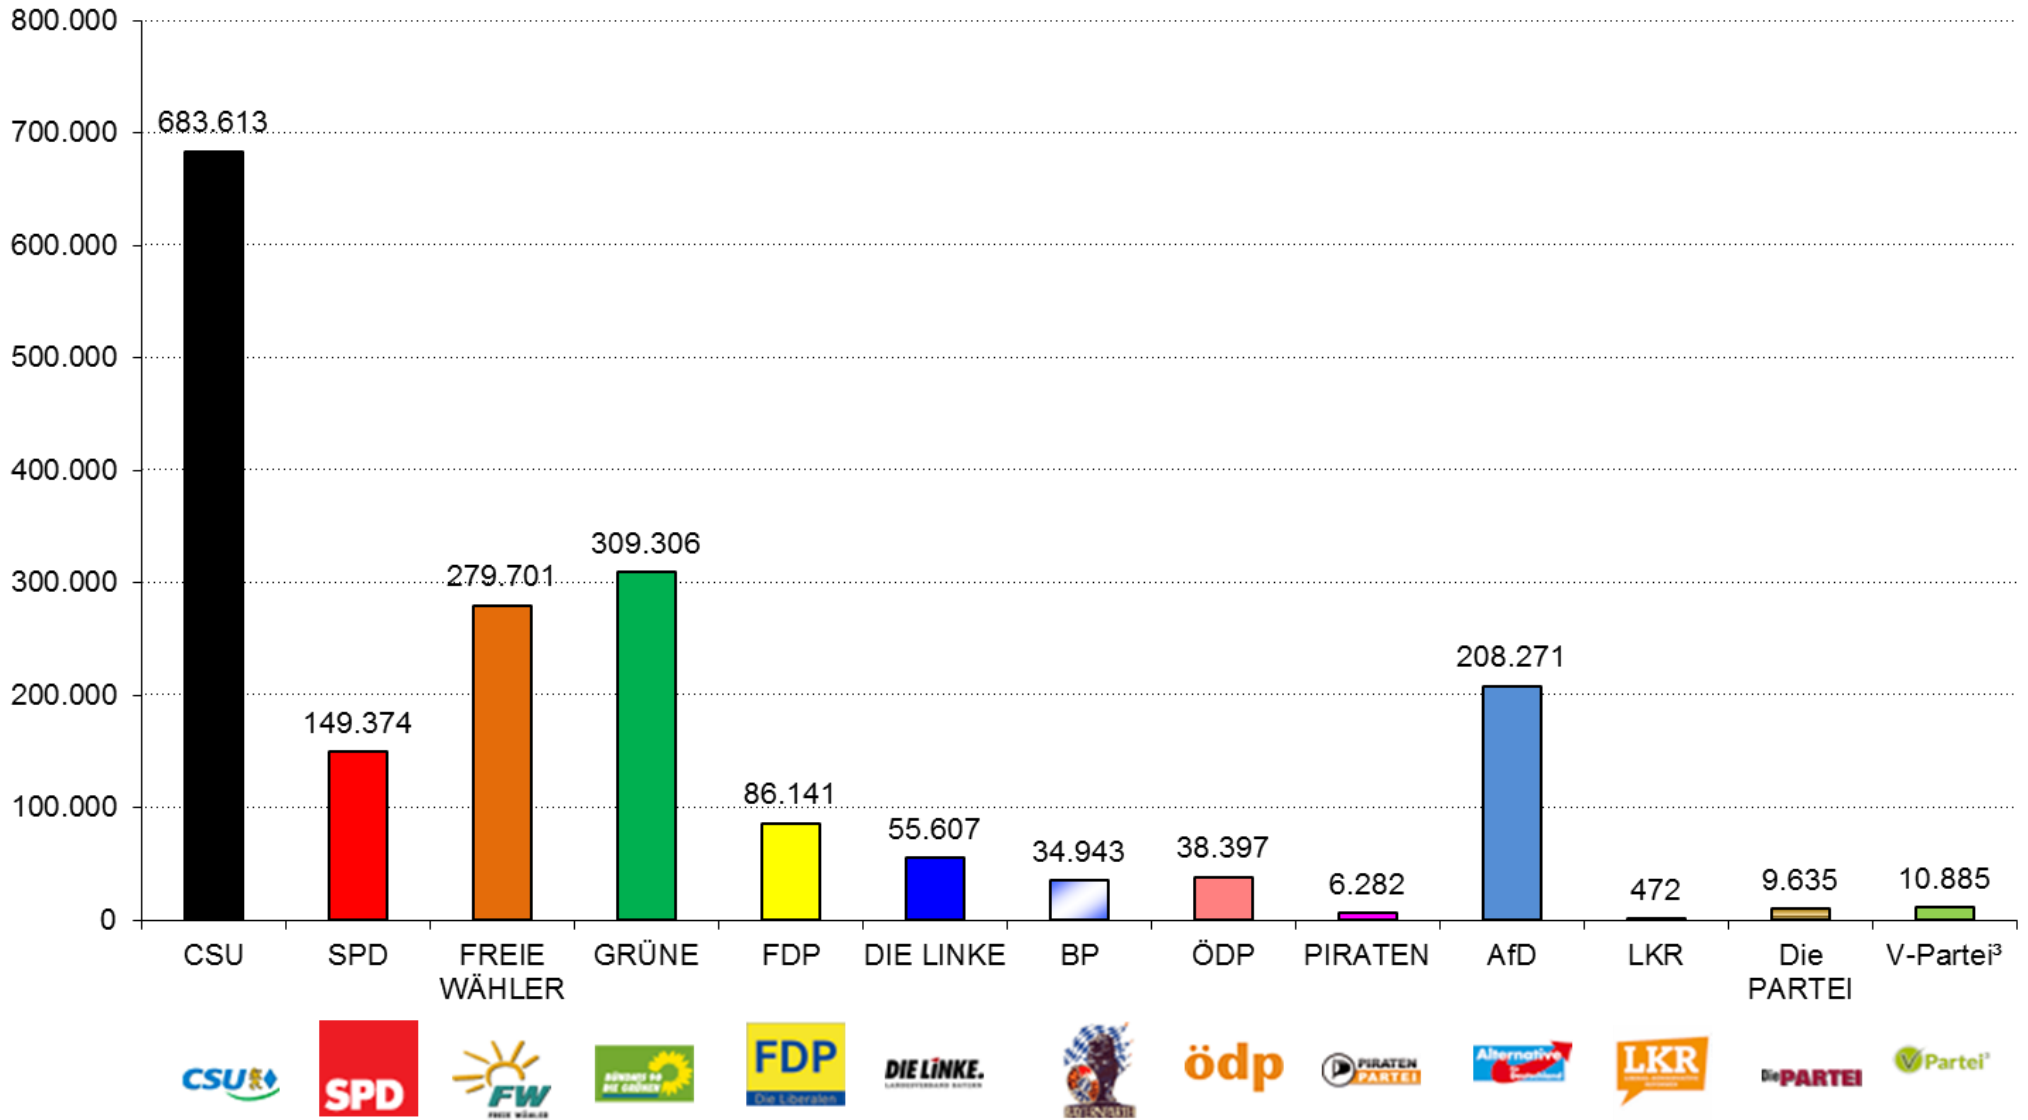

Endgültiges Ergebnis der Bezirkswahl Schwaben am 14. Oktober 2018

Diagramme

Wahlbeteiligung bei der Bezirkswahl Schwaben am 14.10.2018

(nach Stimmkreisen und insgesamt)

**Gültige Erst- und Zweit-Stimmen für die Wahlkreisvorschläge
bei der Bezirkswahl Schwaben am 14. Oktober 2018**

Stimmenanteil in Prozent für die Wahlkreisvorschläge
bei der Bezirkswahl Schwaben am 14. Oktober 2018

Sitzeverteilung im 16. schwäbischen Bezirkstag
nach dem Ergebnis der Bezirkswahl am 14. Oktober 2018