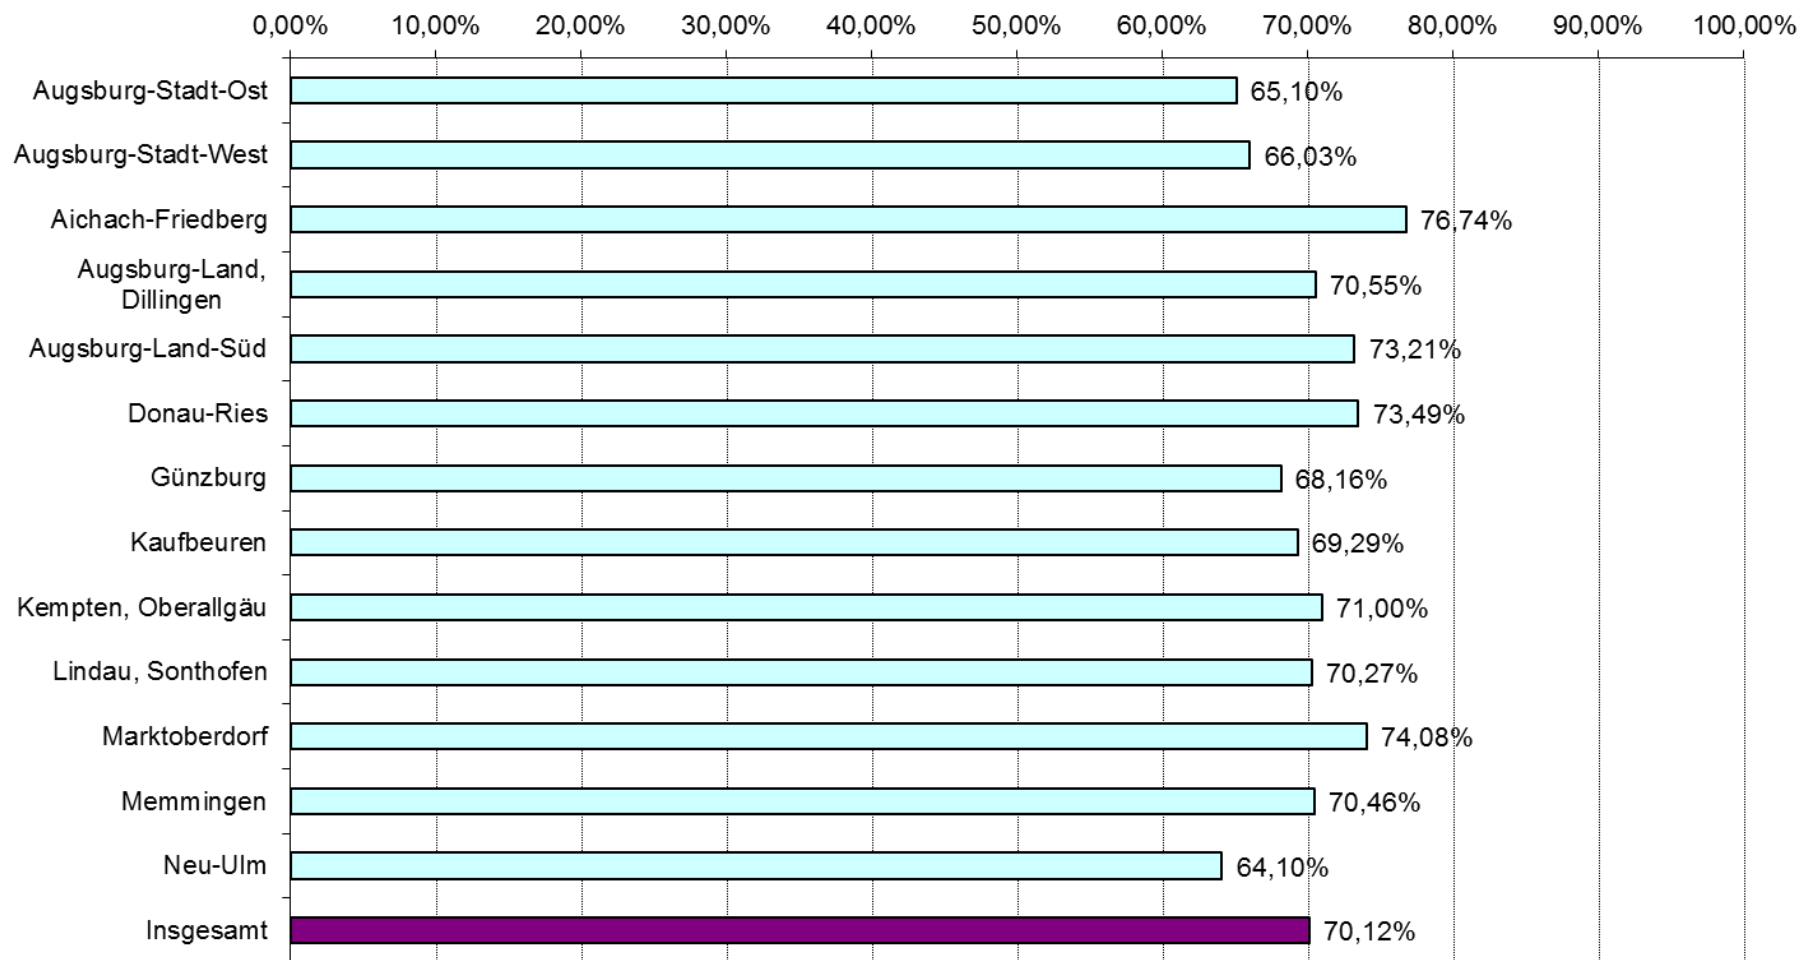

Endgültiges Ergebnis der Bezirkswahl Schwaben am 14. Oktober 2018

Diagramme

Wahlbeteiligung bei der Bezirkswahl Schwaben am 14.10.2018

(nach Stimmkreisen und insgesamt)

**Gültige Erst- und Zweit-Stimmen für die Wahlkreisvorschläge
bei der Bezirkswahl Schwaben am 14. Oktober 2018**

Stimmenanteil in Prozent für die Wahlkreisvorschläge
bei der Bezirkswahl Schwaben am 14. Oktober 2018

Sitzeverteilung im 16. schwäbischen Bezirkstag
nach dem Ergebnis der Bezirkswahl am 14. Oktober 2018