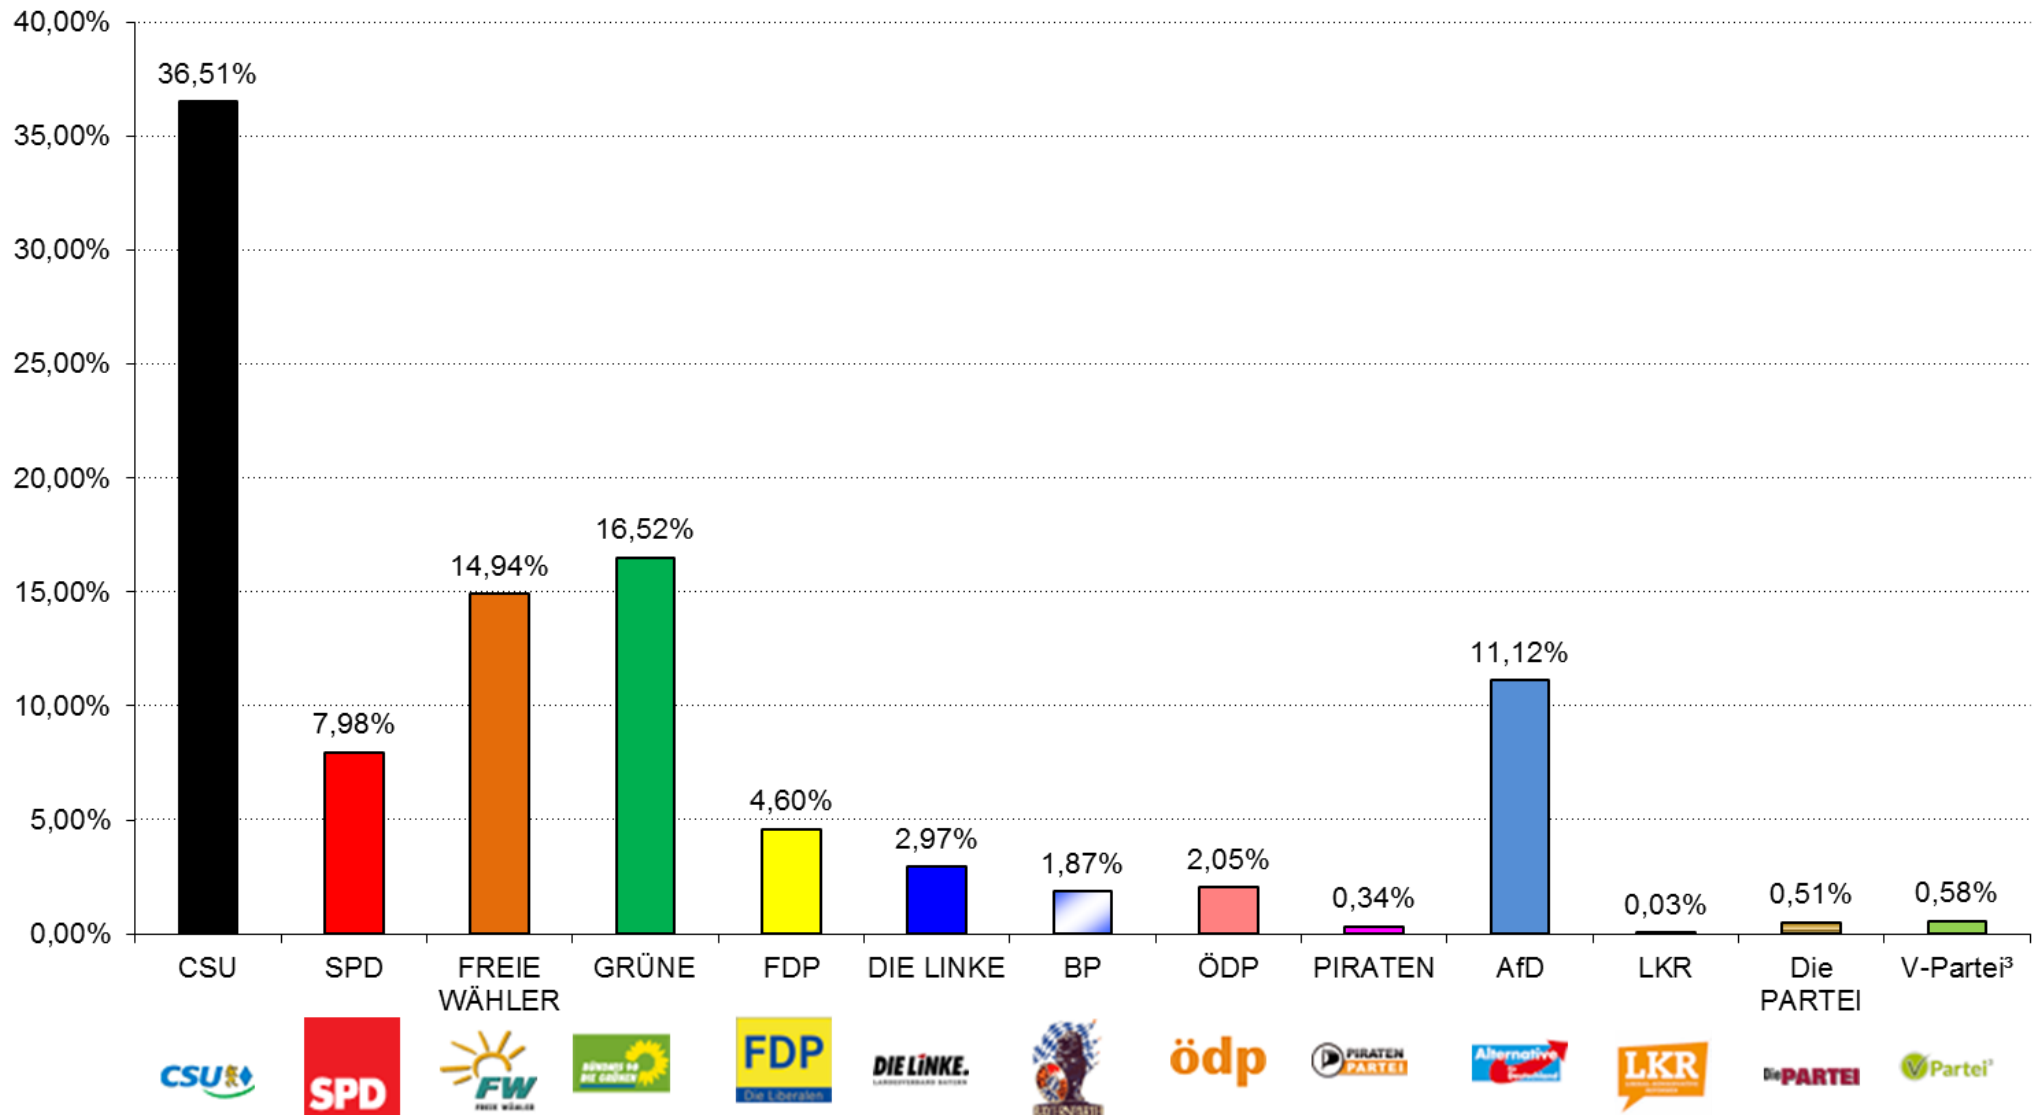

Endgültiges Ergebnis der Bezirkswahl Schwaben am 14. Oktober 2018

Diagramme

Wahlbeteiligung bei der Bezirkswahl Schwaben am 14.10.2018

(nach Stimmkreisen und insgesamt)

**Gültige Erst- und Zweit-Stimmen für die Wahlkreisvorschläge
bei der Bezirkswahl Schwaben am 14. Oktober 2018**

Stimmenanteil in Prozent für die Wahlkreisvorschläge
bei der Bezirkswahl Schwaben am 14. Oktober 2018

Sitzeverteilung im 16. schwäbischen Bezirkstag
nach dem Ergebnis der Bezirkswahl am 14. Oktober 2018